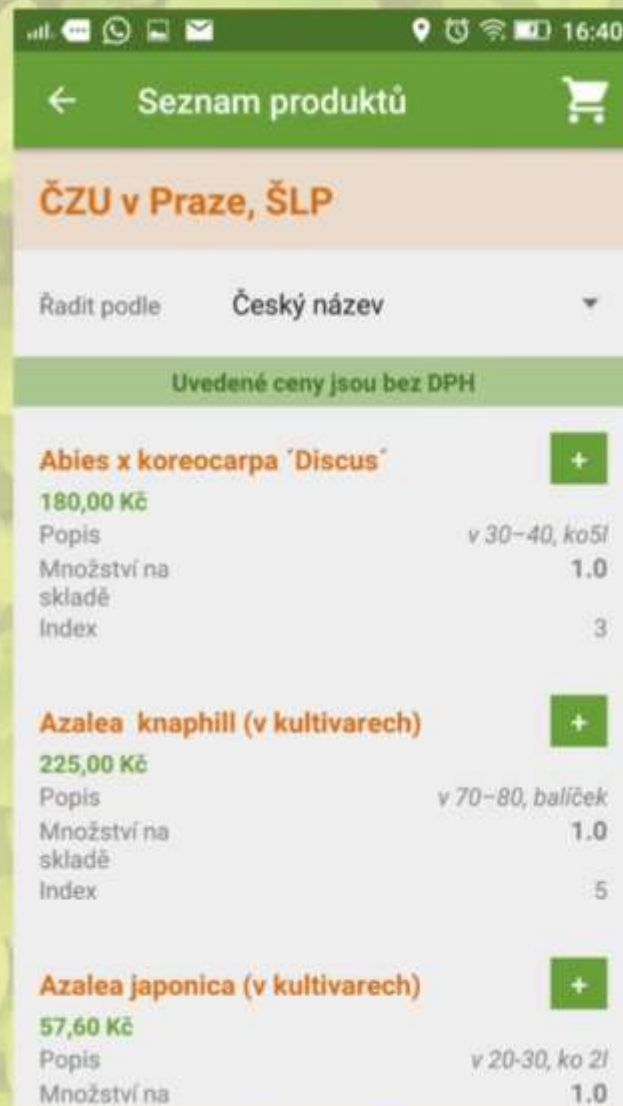

Objednávky online