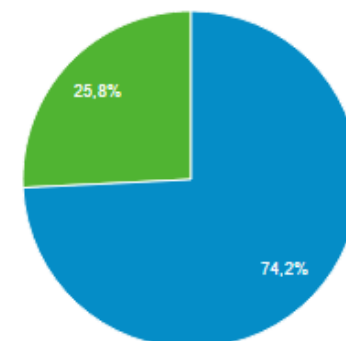

ÚVOD O BURZE ORGANIZACE FOTOGRAFIE PRO NÁVŠTĚVNÍKY LOKACE PRO VYSTAVOVATELE KONTAKT

ÚVOD O BURZE ORGANIZACE FOTOGRAFIE PRO NÁVŠTĚVNÍKY LOKACE PRO VYSTAVOVATELE KONTAKT

ZELENÁ BURZA 2016

- zcela nový minisite pro komunikaci s návštěvníky a s vystavovateli
- kompletní zdroj informací
- on-line předregistrace
- systém pro registraci přímo na místě
- e-mailová pozvánka na 6,5 tis. adres
- celkem 315 registrací, z toho více než 1/3 v předstihu

Přehled

Návštěvy vs. Vybrat metriku

Každou hodinu Den Týden Měsíc

Návštěvy

1 516

Uživatelé

1 204

Zobrazení stránek

1 763

Počet stránek na 1 návštěvu

1,16

Prům. doba trvání návštěvy

00:00:37

Míra okamžitého opuštění

88,52 %

% nových návštěv

74,14 %

■ New Visitor ■ Returning Visitor

PŘIPRAVENO NA SPUŠTĚNÍ

- členská sekce na svazových stránkách (jméno + heslo)
- interní obsah
 - zápisy z jednání předsednictva
 - interní dokumenty
- možnost komentovat vložené příspěvky
- možnost spravovat vlastní profil